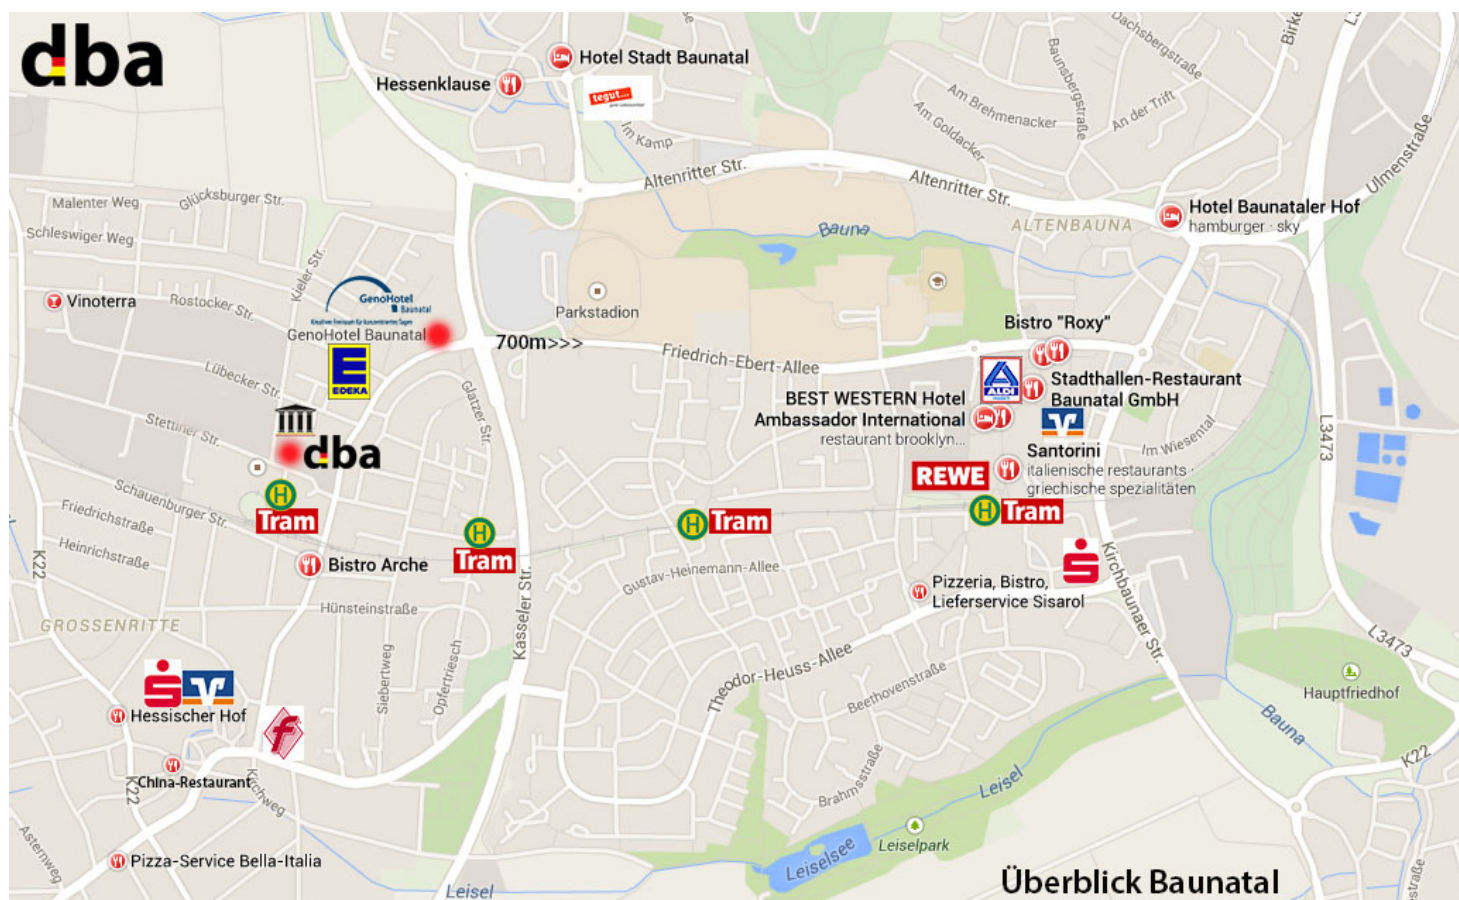

Hotel	Adresse	Telefon / Homepage / E-Mail	Entf.	Preis
Hotel Stadt Baunatal	Wilhelmshöher Str. 5 34225 Baunatal	0561-9488-0 www.hotel-stadt-baunatal.de info@hotel-stadt-baunatal.de	1,4 km	EZ 63,- €* ÜF DZ 85,- €* ÜF 3er Z. 96,- €* ÜF
Hotel Scirocco	Kirchbaunaerstr. 1 34225 Baunatal	0561-9497-0 www.hotel-scirocco.de info@hotel-scirocco.de	1,9 km	EZ 58,- €* ÜF*
Hotel Baunataler Hof	Altenritter Str. 8-10 34225 Baunatal	0561-9489750 www.baunataler-hof.de info@baunataler-hof.de	2,2 km	EZ 59,- €* ÜF DZ 95,- €* ÜF
Hotel/Landgasthaus Bonn	Guntershäuser Str. 4 34225 Baunatal	0561-949760 www.hotel-bonn.de info@hotel-bonn.de	5,6 km	EZ 90,- €* ÜF DZ 110,- €* ÜF
Hotel zum Steinernen Schweinchen	Konrad-Adenauer-Str. 117 34132 Kassel	0561-940480 www.steinernes-schweinchen.de info@steinernes-schweinchen.de	6 km	EZ 90,- €* ÜF DZ 120,- €* ÜF

Pensionen				
Ferienwohnung „Zum Leiselsee“	Lessingstr. 3 34225 Baunatal	0561-496496 Homepage deriba@arcor.de / eribas@web.de	2 km	2 Personen: ab 85,- €* SV
Pension Jutta	Altenritter Str. 23 34225 Baunatal	0561-4911227 https://www.pension-jutta.de/ info@pension-jutta.de	2 km	22,- €* Ü mit Etagedusche 25,- €* Ü eigene Dusche
Haus Siegerland	Aueweg 2 34225 Baunatal	0561-496900 haus.siegerland@t-online.de info@haussiegerland.de	2,5 km	EZ 49,- €* ÜF DZ 75,- €* ÜF
Gästehaus zur Dorfmühle	Mühlenweg 18 34270 Schauenburg	05601-504093 Gästehaus zur Dorfmühle	2,9 km	EZ 26,- €* ÜF DZ 50,- €* ÜF
Pension Baunaeck	An der Kirche 14 34225 Baunatal	0561-493355 / 0172-8282910 Heikequandt@mail.de	3,2 km	EZ 35,00 €* DZ 48,00 €*
Pension Dingel <i>Abholung vom Bhf. Btl-Rengershausen möglich!</i>	Rosenstr. 9 34225 Baunatal	0561-4756778 www.pension-dingel.de joerg.dingel@arcor.de	5,9 km	Ab 20,50 €* Frühstück zzgl. 5 €*

Überblick Baunatal